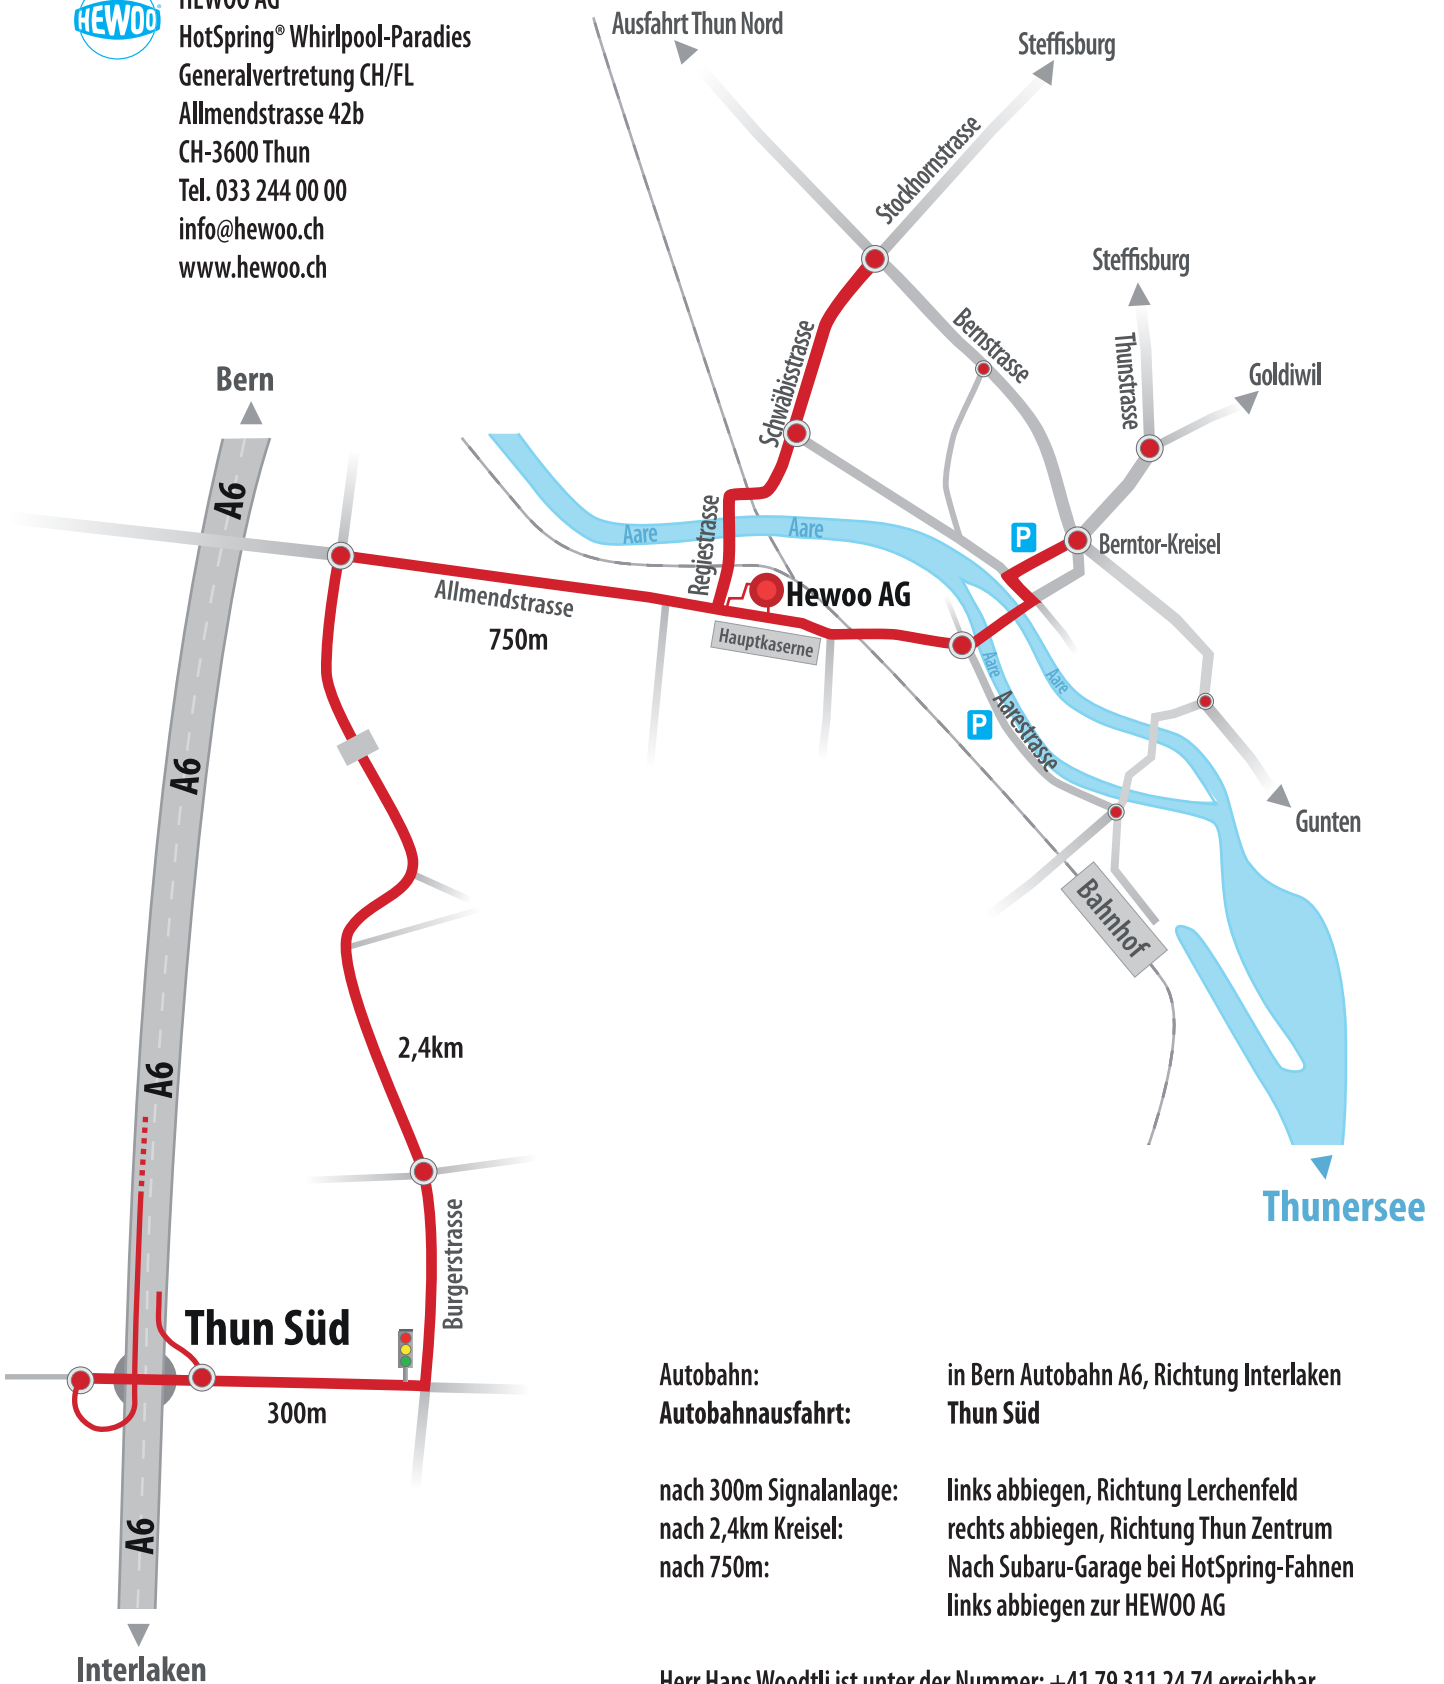

Weltweit die Nr. 1
HotSpring®
Portable Spas

HEWOO AG
HotSpring® Whirlpool-Paradies
Generalvertretung CH/FL
Allmendstrasse 42b
CH-3600 Thun
Tel. 033 244 00 00
info@hewoo.ch
www.hewoo.ch

Autobahn:
Autobahnausfahrt:

in Bern Autobahn A6, Richtung Interlaken
Thun Süd

nach 300m Signalanlage:
nach 2,4km Kreisel:
nach 750m:

links abbiegen, Richtung Lerchenfeld
rechts abbiegen, Richtung Thun Zentrum
Nach Subaru-Garage bei HotSpring-Fahnen
links abbiegen zur HEWOO AG

Herr Hans Woodtli ist unter der Nummer: +41 79 311 24 74 erreichbar