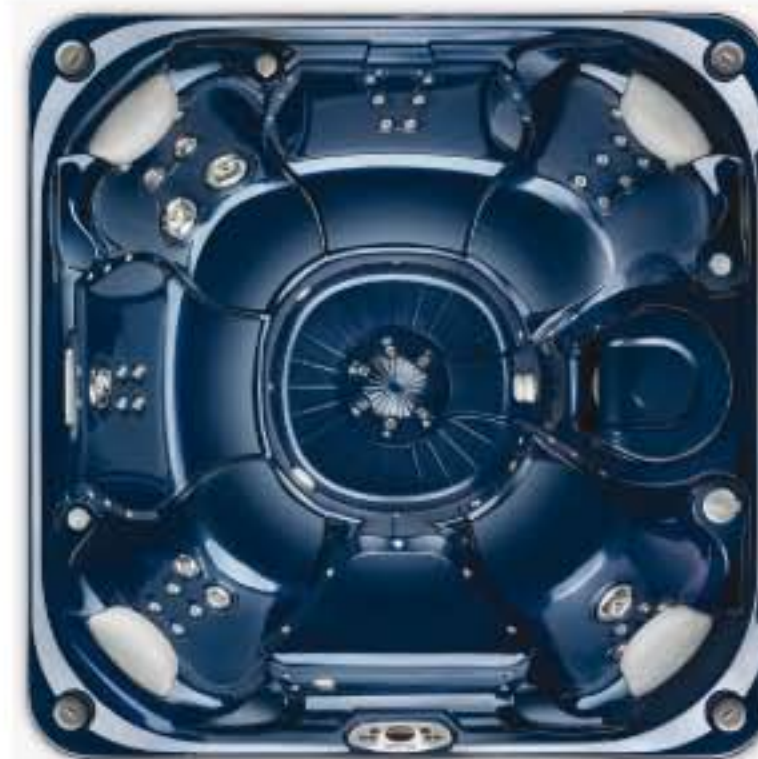

Limelight™ HOT TUBS

Innovatives Design
Qualität auf die Sie
sich verlassen können

Steigen Sie ein...
Entspannen Sie sich!

by
HotSpring
Portable Spas

Limelight™
HOT TUBS

Modell Limelight™ Pulse™

Sitzplätze	6 Erwachsene
Abmessungen	2.26m x 2.26m x .97mH
Wasserfüllmenge	1,438 Liter
Gewicht	417 kg trocken; 2,337 kg gefüllt*
Innenfarben	Aussenfarben
Pearl	Driftwood oder Espresso
Platinum	Driftwood
Sapphire	Driftwood oder Espresso
Innen-Beleuchtung	Raio™ lighting system
Musik System (Optional)	Limelight music system
Hydromassage Düsen (Total jets-50)	4 Combination-Jets XL, 6 Combination-Jets, 40 Direct
Wasserfall	Vidro™ (backlit, multicolor LED)
Control System	IQ 2020™ 240V / 16Amp / 50Hz oder 380V / 13Amp / 50Hz
Heizung	No-Fault™, 1500w/240v
Jet Pumpe 1	Wavemaster™ 9000; 2.5 PS PS Kippmoment 4.8 PS
Jet Pumpe 2	Wavemaster™ 9200; Two-speed, 2.5 PS PS Kippmoment 4.8 PS
Zirkulation Pump	SilentFlo 5000™
Ozon-System (Optional)	FreshWater™ III Corona Discharge
Effektive Filterfläche	6,045m², top loading
Vinyl Abdeckung	Deluxe Vinylabdeckung, klassifiziert gem. U.L.