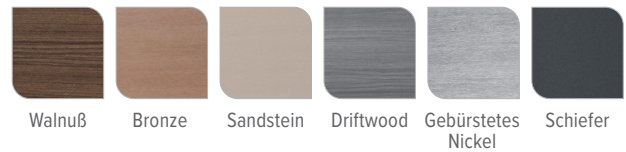

### Wannenfarben

### Abdeckungsfarben

### Farboptionen für Verkleidung und Wanne

Außenverkleidung	Walnuß	Bronze	Sandstein	Driftwood	Gebürstetes Nickel	Schiefer
Wannenfarben	Alpin Weiß Elfenbein Toskanasonne	Alpin Weiß Elfenbein	Alpin Weiß Elfenbein	Alpin Weiß Eisgrau Platin	Alpin Weiß Eisgrau	Alpin Weiß Eisgrau Platin