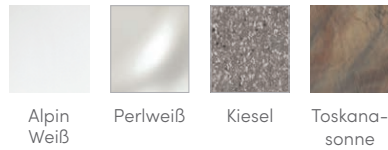

WANNENFARBEN*