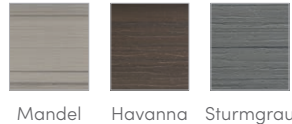

Größe
213 × 213 × 92 cm

Wasserpflege

Bereit für die FROG® In-Line Kartusche

HOT SPOT® KOLLEKTION

RHYTHM™

WANNENFARBEN*

VERKLEIDUNGSFARBEN*

ABDECKUNGSFARBEN*